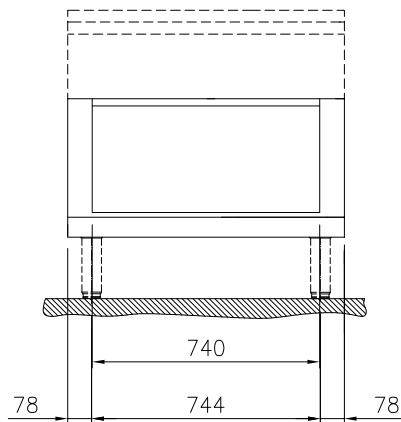

Öppet underskåp, betjänas från 1 sida, utan rygglåt, 900 mm

Kort specifikation

Pos.

900 mm brett öppet underskåp för förvaring av kastruller, stekpannor, plåtar. Med hygien design och rundade kanter. Enheten är konstruerad enligt DIN 18860_2 med 70 mm indragen sockel. Tillverkad i en robust ramkonstruktion i 2 mm och 3 mm i 1.4301 (AISI 304). 2 mm arbetsyta i 1.4301 (AISI 304). Släta arbetsytor som är enkla att rengöra. THERMODUL-anslutningssystem ger arbetsytor med minimala skarvar som gör att fett och smuts inte kan tränga ner mellan enheterna.

Konstruktion

- 2 mm arbetsyta i 1.4301 (AISI 304).
- Plan ytkonstruktion för att lätt rengöra ytorna.
- IPX5 kapslingsklass
- Självbärande konstruktion.
- [NOT TRANSLATED]

Övriga Tillbehör

- Rostfri frontsockel, 900mm lång, höjd = 200 mm PNC 912635
- Rostfri sidosockel, höger o vänster, installation mot vägg, 850mm djup, höjd = 200 mm PNC 912659
- Rostfri sidosockel, höger o vänster, rygg-mot-rygg, 1700mm djup, höjd = 200 mm PNC 912662
- Rostfri sidopanel (12mm), 850x700mm, höger sida, för enhet med högbakkant PNC 913003
- Rostfri sidopanel (12mm), 850x700mm, vänster sida, för enhet med högbakkant PNC 913004
- - NOT TRANSLATED - PNC 913241
- Sidoförstärkt panel endast i kombination med sidohylla, mot vägginstallationer, höger PNC 913261
- Sidoförstärkt panel endast i kombination med sidohylla, för mot vägginstallation, vänster PNC 913262
- Hyllfixering (gejderstege) PNC 913279
- AVDELNINGSPANEL 850X700MM ROSTFRITT STÅL VÄNSTER/HÖGER PNC 913670
- Rostfri sidopanel 850x700mm, slätsittande, för fristående installation, vänster/höger (skall bara användas vid installation mot något annat) PNC 913686

Front

Sida

Topp

Viktig information

Yttermått, bredd	
588637 (MB1MCA1000)	900 mm
Yttermått, djup	850 mm
Yttermått, höjd	450 mm
Skåputrymmets invändiga dimensioner (bredd):	740 mm
Skåputrymmets invändiga dimensioner (höjd):	330 mm
Skåputrymmets invändiga dimensioner (djup):	740 mm
Nettovikt:	22 kg