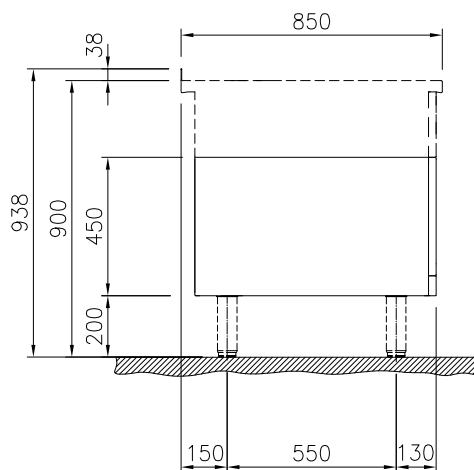

Öppet underskåp, betjänas från 1 sida, utan rygglåt, 900 mm

Kort specifikation

Pos.

900 mm brett öppet underskåp för förvaring av kastruller, stekpannor, plåtar. Med hygien design och rundade kanter. Enheten är konstruerad enligt DIN 18860_2 med 70 mm indragen sockel. Tillverkad i en robust ramkonstruktion i 2 mm och 3 mm i 1.4301 (AISI 304). 2 mm arbetsyta i 1.4301 (AISI 304). Släta arbetsytor som är enkla att rengöra. THERMODUL-anslutningssystem ger arbetsytor med minimala skarvar som gör att fett och smuts inte kan tränga ner mellan enheterna.

Konstruktion

- 2 mm arbetsyta i 1.4301 (AISI 304).
- Plan ytkonstruktion för att lätt rengöra ytorna.
- IPX5 kapslingsklass
- Självbärande konstruktion.
- [NOT TRANSLATED]

Övriga Tillbehör

- Rostfri frontsockel, 900mm lång, höjd = 200 mm PNC 912635
- Rostfri sidosockel, höger o vänster, installation mot vägg, 850mm djup, höjd = 200 mm PNC 912659
- Rostfri sidosockel, höger o vänster, rygg-mot-rygg, 1700mm djup, höjd = 200 mm PNC 912662
- Rostfri sidopanel (12mm), 850x700mm, höger sida, för enhet med högbakkant PNC 913003
- Rostfri sidopanel (12mm), 850x700mm, vänster sida, för enhet med högbakkant PNC 913004
- - NOT TRANSLATED - PNC 913241
- Sidoförstärkt panel endast i kombination med sidohylla, mot vägginstallationer, höger PNC 913261
- Sidoförstärkt panel endast i kombination med sidohylla, för mot vägginstallation, vänster PNC 913262
- Hyllfixering (gejderstege) PNC 913279
- AVDELNINGSPANEL 850X700MM ROSTFRITT STÅL VÄNSTER/HÖGER PNC 913670
- Rostfri sidopanel 850x700mm, slätsittande, för fristående installation, vänster/höger (skall bara användas vid installation mot något annat) PNC 913686

Front

Sida

Topp

Viktig information

Yttermått, bredd	
588637 (MB1MCA1000)	900 mm
Yttermått, djup	850 mm
Yttermått, höjd	450 mm
Skåputrymmets invändiga dimensioner (bredd):	740 mm
Skåputrymmets invändiga dimensioner (höjd):	330 mm
Skåputrymmets invändiga dimensioner (djup):	740 mm
Nettovikt:	22 kg