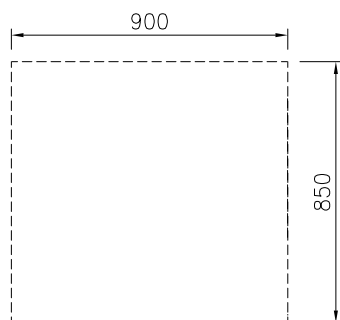

Konstruktion

- 2 mm arbetsyta i 1.4301 (AISI 304).
- Plan ytkonstruktion för att lätt rengöra ytorna.
- IPX5 kapslingsklass
- Självbärande konstruktion.
- [NOT TRANSLATED]

Övriga Tillbehör

- Rostfri frontsockel, 900mm lång, höjd = 200 mm PNC 912635
- Rostfri sidosockel, höger o vänster, installation mot vägg, 850mm djup, höjd = 200 mm PNC 912659
- Rostfri sidosockel, höger o vänster, rygg-mot-rygg, 1700mm djup, höjd = 200 mm PNC 912662
- Rostfri sidopanel (12mm), 850x700mm, höger sida, för enhet med högbakkant PNC 913003
- Rostfri sidopanel (12mm), 850x700mm, vänster sida, för enhet med högbakkant PNC 913004
- - NOT TRANSLATED - PNC 913241
- Sidoförstärkt panel endast i kombination med sidohylla, mot vägginstallationer, höger PNC 913261
- Sidoförstärkt panel endast i kombination med sidohylla, för mot vägginstallation, vänster PNC 913262
- Hyllfixering (gejderstege) PNC 913279
- AVDELNINGSPANEL 850X700MM ROSTFRITT STÅL VÄNSTER/HÖGER PNC 913670
- Rostfri sidopanel 850x700mm, slätsittande, för fristående installation, vänster/höger (skall bara användas vid installation mot något annat) PNC 913686

Front

Sida

Topp

Viktig information

Yttermått, bredd	
588637 (MB1MCA1000)	900 mm
Yttermått, djup	850 mm
Yttermått, höjd	450 mm
Skåputrymmets invändiga dimensioner (bredd):	740 mm
Skåputrymmets invändiga dimensioner (höjd):	330 mm
Skåputrymmets invändiga dimensioner (djup):	740 mm
Nettovikt:	22 kg